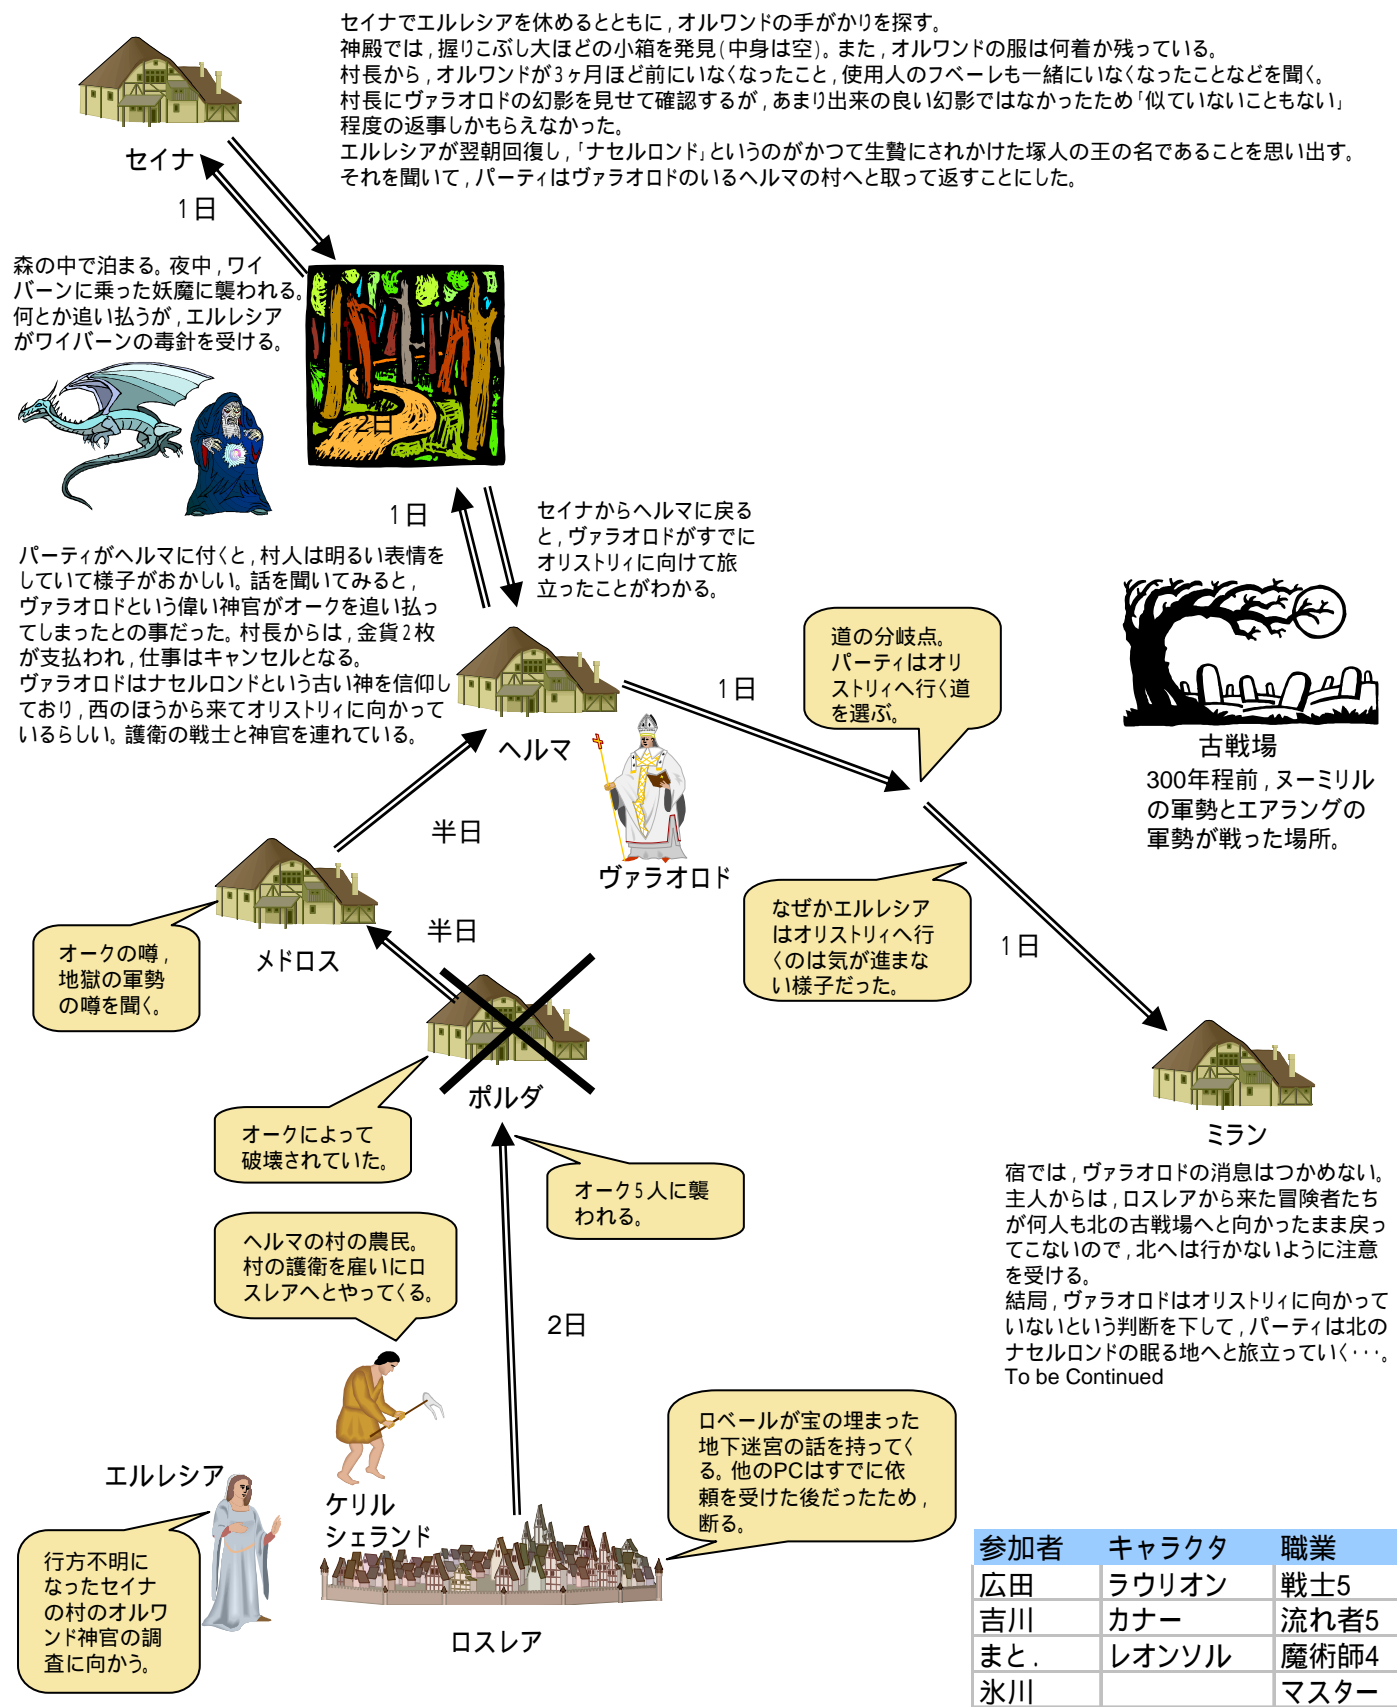

パーティは、ヘルマの村のケリルとシェランドによって、村の護衛に雇われる。ロスレアの北の村々ではオークたちが暴れまわり被害を受けているという。一方、エルレシアからはセイナに行くまでの護衛を依頼される。パーティは、両方の依頼を受けてまずヘルマに向かって出発する…。

参加者	キャラクタ	職業
広田	ラウリオン	戦士5
吉川	カナー	流れ者5
まと	レオンソル	魔術師4
氷川		マスター